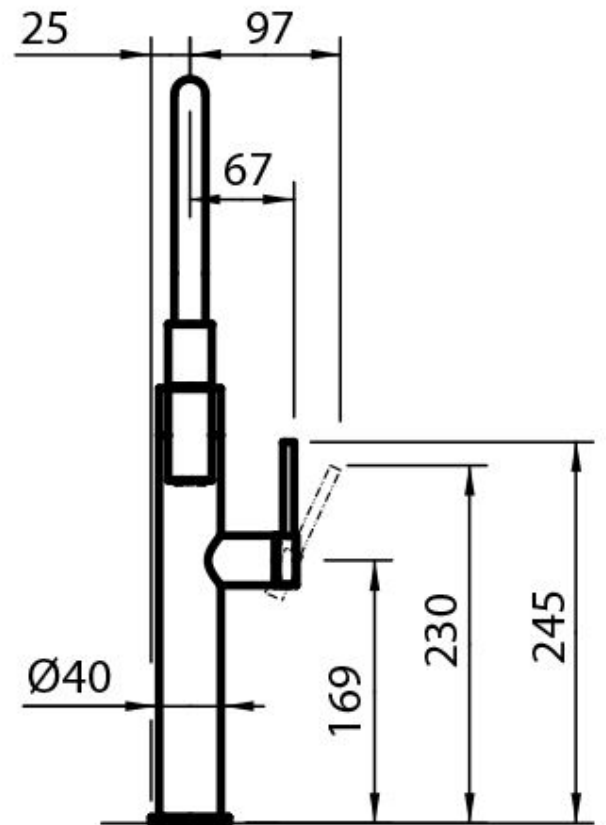

Textur Satinato

Drehwinkel 360°

Sockel ø50 mm

Patrone Mit Keramikscheiben

Mischbatteriebohrungen ø35 mm

Ästhetische Teile

Teile aus AISI 316 Stahl mit PVD-Beschichtung

Max. Arbeitsplattendicke

40mm

Anmerkungen:

MERKMALE

DREHUNG DES AUSLAUFS

Alle Mischbatterien sind mit einem großen Drehwinkel ausgestattet. Einige Modelle ermöglichen eine volle 360°-Drehung.

VERSTÄRKUNGSPLATTE

Alle Foster-Mischbatterien werden mit einer Verstärkungsplatte geliefert, die für perfekte Stabilität auf jeder Spüle sorgt.

TECHNISCHE DATEN

GALERIE