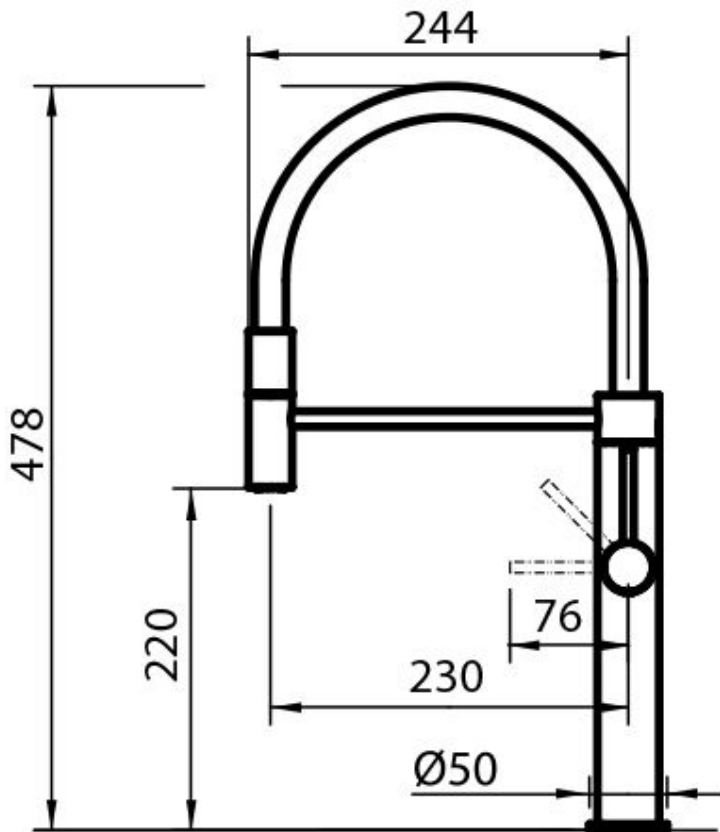

Textur Satinato

Drehwinkel 360°

Sockel ø50 mm

Patrone Mit Keramikscheiben

Mischbatteriebohrungen ø35 mm

Ästhetische Teile

Teile aus AISI 316 Stahl mit PVD-Beschichtung

Max. Arbeitsplattendicke

40mm

Anmerkungen:

MERKMALE

DREHUNG DES AUSLAUFS

Alle Mischbatterien sind mit einem großen Drehwinkel ausgestattet. Einige Modelle ermöglichen eine volle 360°-Drehung.

VERSTÄRKUNGSPLATTE

Alle Foster-Mischbatterien werden mit einer Verstärkungsplatte geliefert, die für perfekte Stabilität auf jeder Spüle sorgt.

TECHNISCHE DATEN

GALERIE